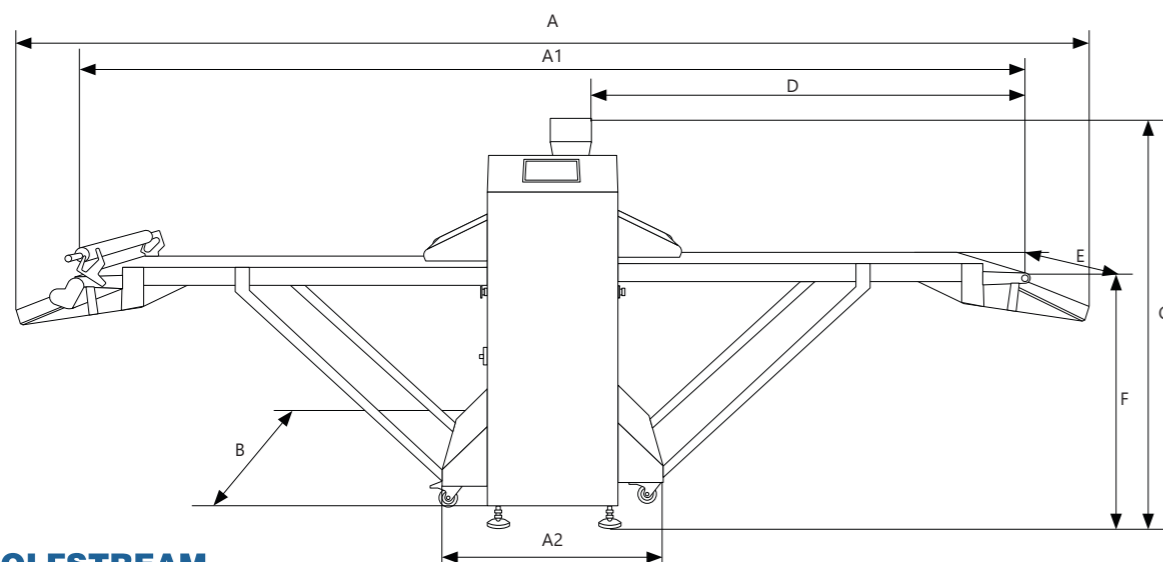

650B-SS

630E-CS

Модель	650B-SS	630E-CS
Ширина А, мм	4200 (+200*)	4200 (+200*)
Ширина без выдвигаемых лотков А1, мм	3760	3760
Техническая ширина А2, мм	850 **	850 **
Глубина В, мм	1100	1100
Высота С, мм	1480	1450
Длина транспортеров по ленте D, мм	1800	1800
Ширина транспортеров по ленте Е, мм	650	630
Высота транспортеров от пола F, мм	945	945
Диапазон изменения зазора между раскаточными валками, мм	0,5-48	0,5-48
Диаметр валков, мм	85	85
Установленная мощность, кВт	1,5	1,1
Корпус	Нерж. сталь SUS 304	Крашенный
Мукопосыпатель	Включен	Включен
Намотка теста	Опционально	Опционально
Масса, кг	300	280

* - суммировать, если в комплектацию входит намотка теста

** - ширина машины при снятых транспортерах (хранение, транспортировка)

SUPERMATIK

Автоматические
тестораскаточные
машины
SUPERMATIK
630E-CS , 650B-SS