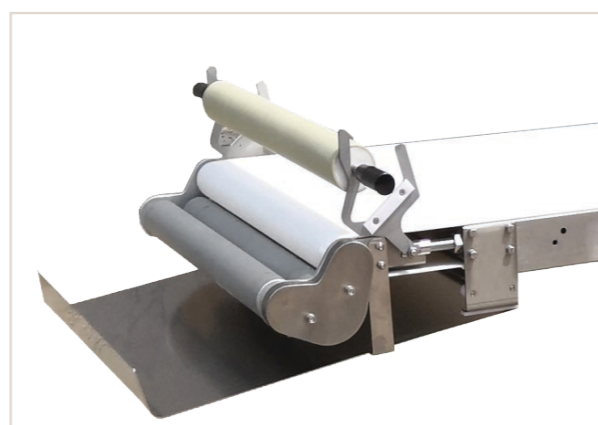

650B-SS

630E-CS

Модель	650B-SS	630E-CS
Ширина А, мм	4200 (+200*)	4200 (+200*)
Ширина без выдвигаемых лотков А1, мм	3760	3760
Техническая ширина А2, мм	850 **	850 **
Глубина В, мм	1100	1100
Высота С, мм	1480	1450
Длина транспортеров по ленте D, мм	1800	1800
Ширина транспортеров по ленте Е, мм	650	630
Высота транспортеров от пола F, мм	945	945
Диапазон изменения зазора между раскаточными валками, мм	0,5-48	0,5-48
Диаметр валков, мм	85	85
Установленная мощность, кВт	1,5	1,1
Корпус	Нерж. сталь SUS 304	Крашенный
Мукопосыпатель	Включен	Включен
Намотка теста	Опционально	Опционально
Масса, кг	300	280

Автоматические тестораскаточные машины

модель 650B-SS

SUPERMATIK

SUPERMATIK — серия автоматических тестораскаточных машин с программным управлением. Модели данной серии могут сохранять в памяти до 50 программ для раскатки, каждая из которых может быть поделена на 5 последовательных рабочих циклов, заданных оператором. Функция программирования позволяет устанавливать сторону начала работы, увеличение и уменьшения диапазона раскатывающих валов, скорость движения транспортеров, интенсивность посыпки мукой, а также автоматическую намотку в конце соответствующей программы.

Машина может работать в автоматическом и полуавтоматическом (ручном) режиме управления, что облегчает использование оборудования. Корпус стандартных машин данной серии выполнен из окрашенной стали, и оборудован автоматическим мукопосыпателем. У модифицированных моделей корпус выполнен из нержавеющей стали AISI 304, также опционально может устанавливаться автоматическое наматывающее устройство для теста.

Многофункциональные тестораскаточные машины SUPERMATIK настраиваются под запросы конкретного оператора, что делает их очень удобными в эксплуатации.

Намотка теста

Включается автоматически в конце программы