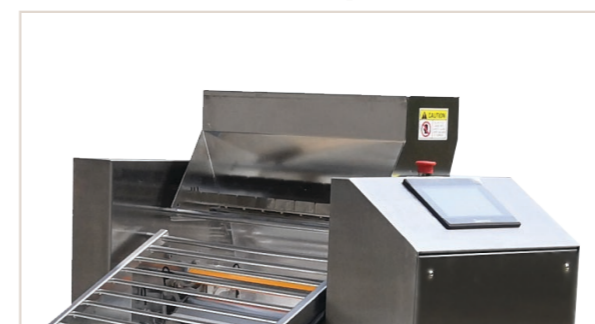

Мукопосыпатель

Включен в базовую комплектацию